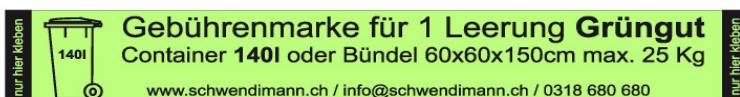

Grünabfuhr Büren zum Hof 2010

Anmeldung für Kunden: Abo-Nr. / KD-Nr.

Name: Vorname:

Adresse:

PLZ / Ort: Telefon:

Lieferadresse :

Anzahl Marken	Grünmarke 2010 (Jahresmarke für 20 Abfuhrten)	Preis pro Grünmarke, inkl. MWSt	Total
.....	Grünmarke/n für 140 Liter-Container	Fr. 95.00	Fr.
.....	Grünmarke/n für 240 Liter-Container	Fr. 165.00	Fr.
.....	Grünmarke/n für 660 Liter-Container	Fr. 400.00	Fr.
.....	Grünmarke/n für 800 Liter-Container	Fr. 470.00	Fr.

Für Kunden, die sich während des Jahres anmelden, wird der Preis anteilmässig verrechnet (Preis / 20 x restliche Abfuhrten).

CONTAINERBESTELLUNG: (FARBE GRÜN)

- 2 Jahre garantierter Rückkauf je nach Zustand mind. 50%
- 5 Jahre Vollgarantie (Vandalen- und Sachbeschädigungen ausgeschlossen)
- Lieferung franko Domizil (Region Bern)

Inhalt	Breite	Tiefe	Höhe	kg	Bestellung Normal	Preis Normal	Bestellung Belüftet	Preis Belüftet
	140 lt:	48	55	104	11	Stk. Fr. 95.--	Stk.	Fr. 125.-
	240 lt:	58	73	104	15	Stk. Fr. 99.--	Stk.	Fr. 130.-
	660 lt	135	80	118	45	Stk. Fr. 530.--	-----	-----
	800 lt:	135	80	135	50	Stk. Fr. 550.--	-----	-----

Einzelentleerungsmarken: (nur kombiniert mit Jahresmarke)

Die Aufkleber der Einzelentleerungen für 140l können auch für definierte Bündel (60x60x150cm) verwendet werden.

Anzahl Bündel à 10 Stk.

..... à Fr. 65.00